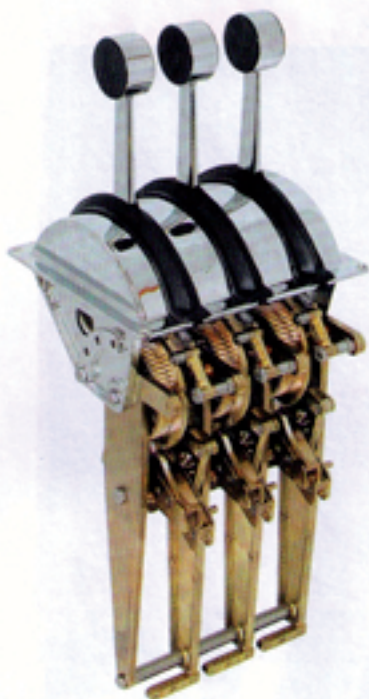

## 1 Schalten und walten

Die neue Einhebelschaltung von Kobelt ist komplett aus Edelstahl und Bronze hergestellt und lässt sich beliebig gruppieren. So entsteht immer eine optische Einheit. Die Gehäuse der Kobelt 2020 sind in fünf verschiedenen Farben lieferbar: weiß, schwarz, bronze, chrom und Aluminium gebürstet.