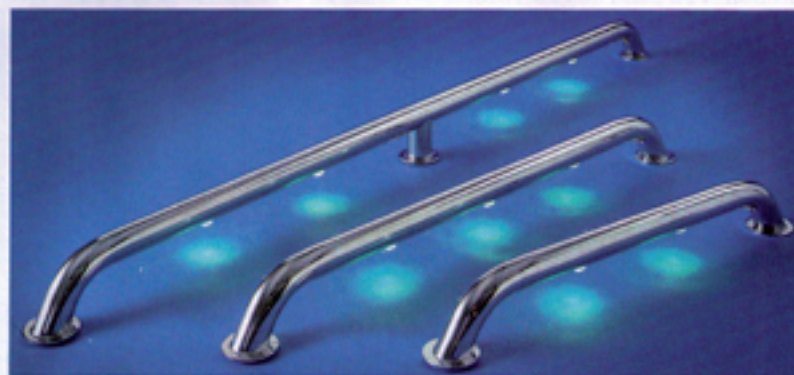

2 LED zum Ersten

LED Leuchten liegen voll im Trend. Yachtausrüster Gotthardt folgt diesem, und bietet Handläufe mit integrierter Beleuchtung an.

WWW.GOTTHARDT-YACHT.DE