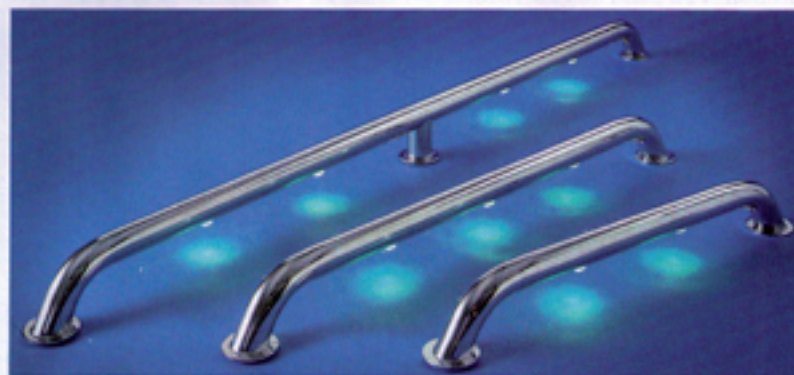

PRODUKTE
Neu zur
Messe

Ausrüstung

Was man(n) schon immer haben wollte: Ausgefallenes und außerordentlich Nützliches für das angenehme Leben an Bord...

1 Schalten und walten

Die neue Einhebelschaltung von Kobelt ist komplett aus Edelstahl und Bronze hergestellt und lässt sich beliebig gruppieren. So entsteht immer eine optische Einheit. Die Gehäuse der Kobelt 2020 sind in fünf verschiedenen Farben lieferbar: weiß, schwarz, bronze, chrom und Aluminium gebürstet.

WWW.SAILTEC.DE

2 LED zum Ersten

LED Leuchten liegen voll im Trend. Yachtausrüster Gotthardt folgt diesem, und bietet Handläufe mit integrierter Beleuchtung an.

WWW.GOTTHARDT-YACHT.DE

4 Stufe rauf, Stufe runter

Eine Neuheit aus dem Hause Opacmare, bei dem sich die Badeplattform als Gangway oder als Badeleiter erweist.

WWW.OPACMARE.COM

3 LED zum Zweiten

Was nützt der tollste Bootname, wenn dieser bei Dunkelheit ungesehen bleibt? Yachtlite hat die passende Lösung und bietet individuelle Beleuchtung. So wird jeder Name zum absoluten Hingucker.