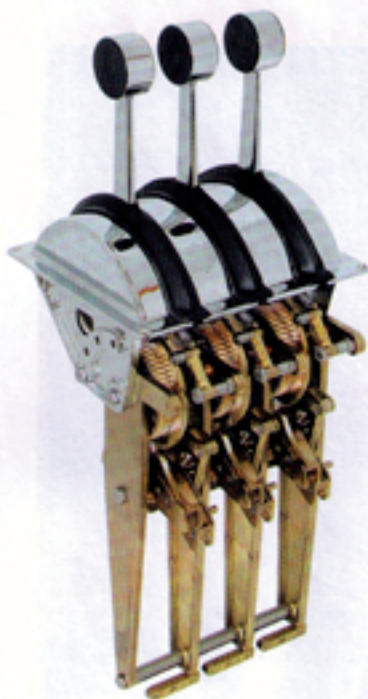

PRODUKTE
Neu zur
Messe

Ausrüstung

Was man(n) schon immer haben wollte: Ausgefallenes und außerordentlich Nützliches für das angenehme Leben an Bord...

1 Schalten und walten

Die neue Einhebelschaltung von Kobelt ist komplett aus Edelstahl und Bronze hergestellt und lässt sich beliebig gruppieren. So entsteht immer eine optische Einheit. Die Gehäuse der Kobelt 2020 sind in fünf verschiedenen Farben lieferbar: weiß, schwarz, bronze, chrom und Aluminium gebürstet.

WWW.SAILTEC.DE

2 LED zum Ersten

LED Leuchten liegen voll im Trend. Yachtausrüster Gotthardt folgt diesem, und bietet Handläufe mit integrierter Beleuchtung an.

WWW.GOTTHARDT-YACHT.DE

4 Stufe rauf, Stufe runter